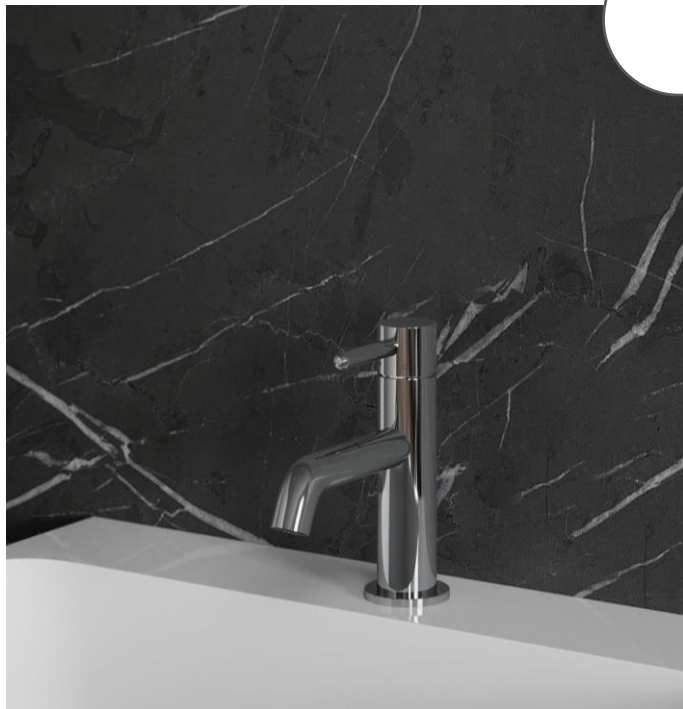

CERSANIT
WANNA PROSTOKĄTNA OCTAVIA 170x70
S301-253
wanna

REA
KABINA PRYSZNICOWA REA PUNTO 90X90
ID: 5934
kabina prysznicowa

REA
Rea, Savoy, biały
ID: 1757
brodzik

cersanit

Rea

 **KONIMPEX
INVEST**

Armatura łazienkowa

Omnires

OMNIRES

01

**Bateria umywalkowa
stojąca**
Y1210NCR

02

**Bateria wannowa
bez kompletu natryskowe**
Y1230CR

03

**Zestaw natryskowy
1-punktowy**
YOSEMITE-PCR