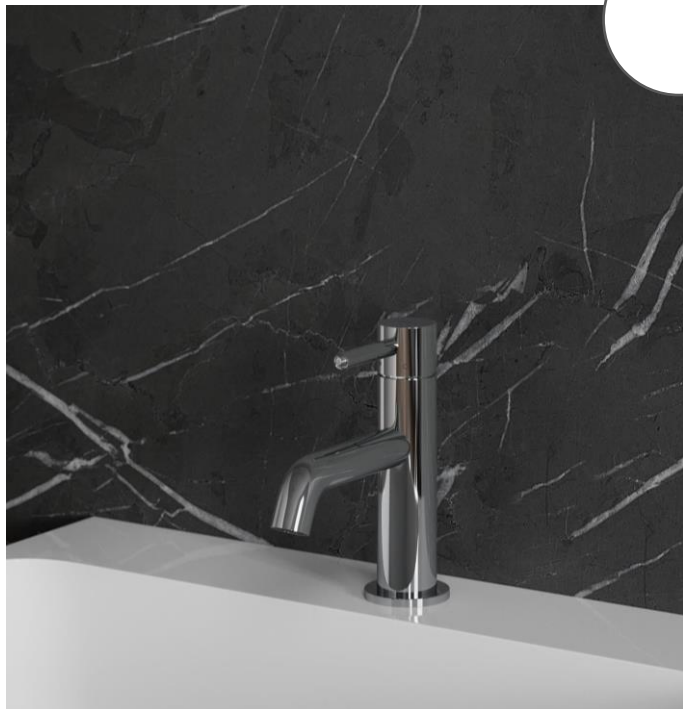

IKEA
LINDBYN
604.855.65
Lustro, aluminiowe, wiszące średnica 80cm

LUSTRO WKLEJANE
LICOWANE Z PŁYTKAMI

Ceramika łazienkowa

Cersanit, Rea

CERSANIT
SET B39 AQUA
S701-293
miska ustępowa + stelaż + przycisk

CERSANIT
WANNA PROSTOKĄTNA OCTAVIA 170x70
S301-253
wanna

REA
KABINA PRYSZNICOWA REA PUNTO 90X90
ID: 5934
kabina prysznicowa

REA
Rea, Savoy, biały
ID: 1757
brodzik

cersanit

Rea

 **KONIMPEX
INVEST**

Armatura łazienkowa

Omnires

OMNIREs