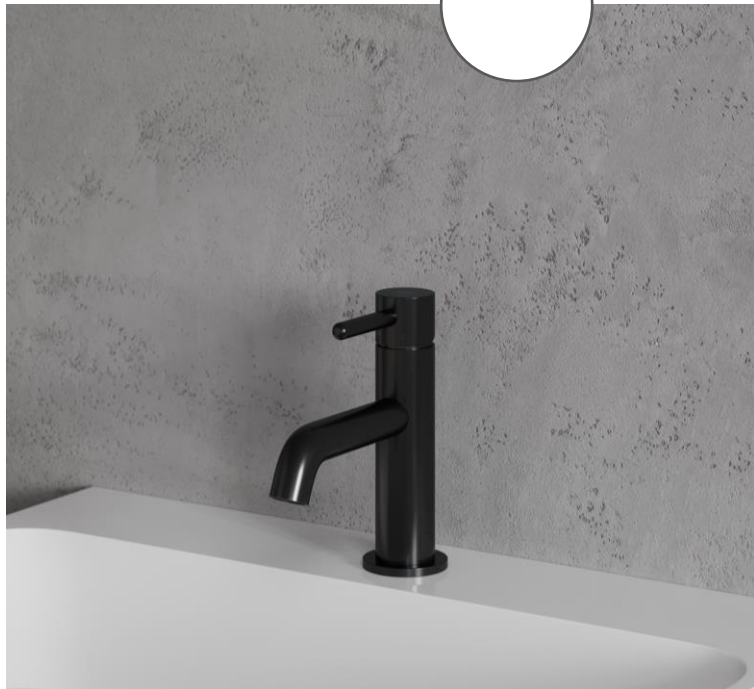

Armatura łazienkowa

Omnires

OMNIREs

01

Bateria umywalkowa
stożąca
Y1210NBL