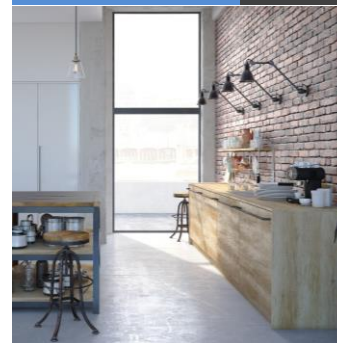

#grafit #czern
#przestrzeń #cegła
#beton #metal

INDUSTRIALNA
PRZESTRZEŃ DO
ZAMIESZKANIA