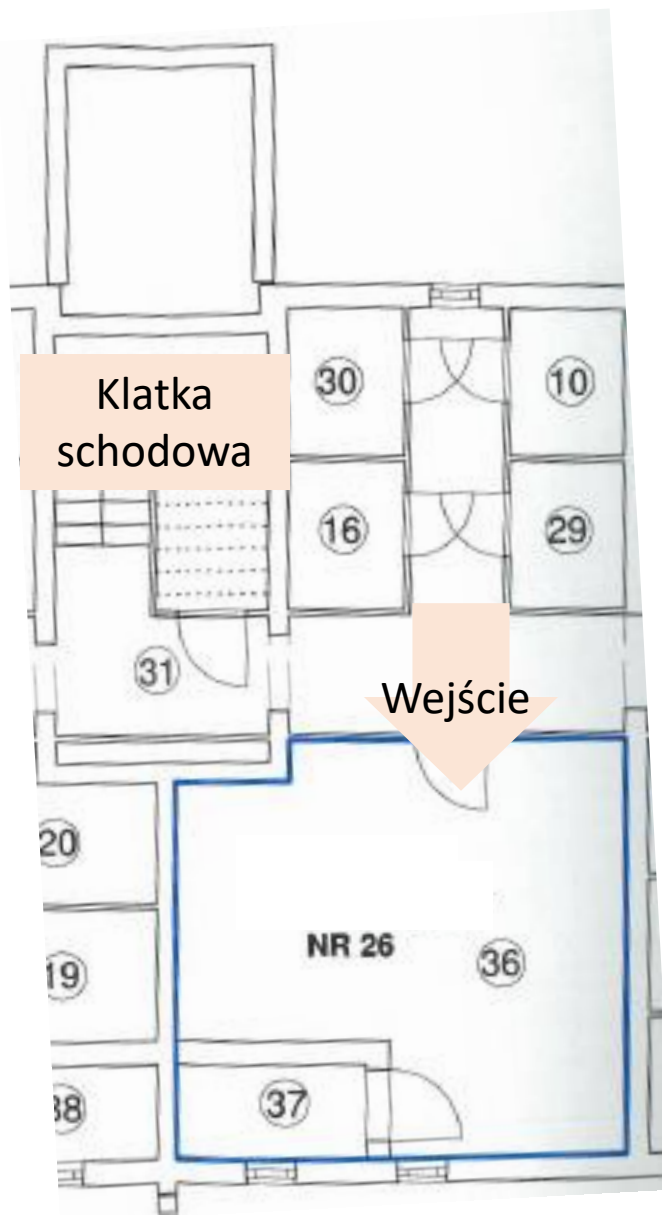

8 pomieszczeń o łącznej powierzchni 320,44 m² za 100 000 zł!

**OKAZJA
CENOWA!**

POMIESZCZENIE

GOSPODARCZE

ZNAJDUJE SIĘ W PIWNICY

LOKAL USŁUGOWY NA SPRZEDAŻ
Turek, osiedle Wyzwolenia 23/25

powierzchnia **52,2 m²**

Zapraszamy do kontaktu:

Tel. 502 103 437
694 450 416

**OKAZJA
CENOWA!**

Klatka
schodowa

Wejście

POMIESZCZENIE

GOSPODARCZE

ZNAJDUJE SIĘ W PIWNICY