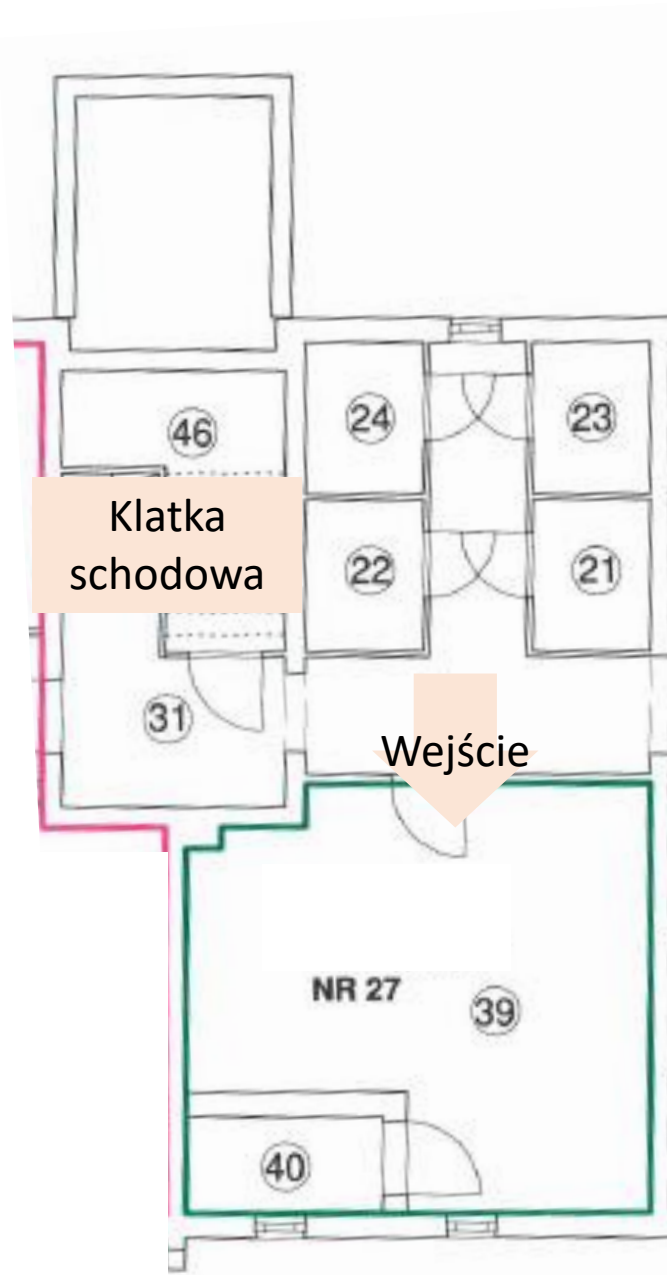

**OKAZJA
CENOWA!**