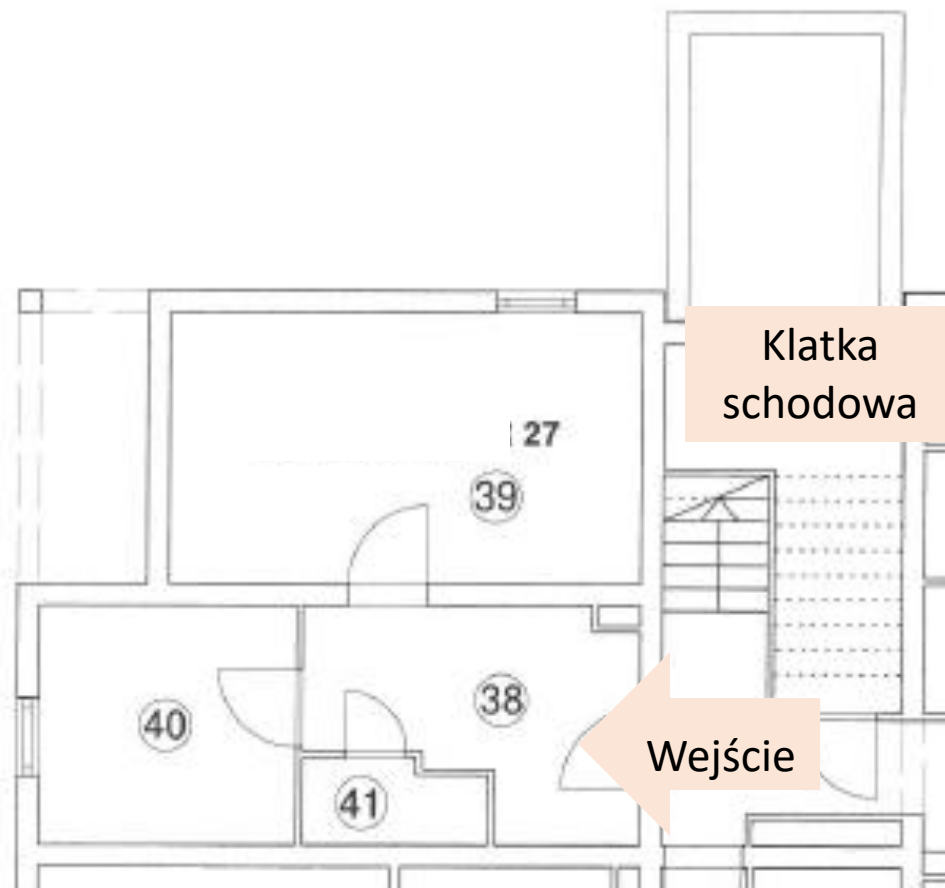

**OKAZJA
CENOWA!**