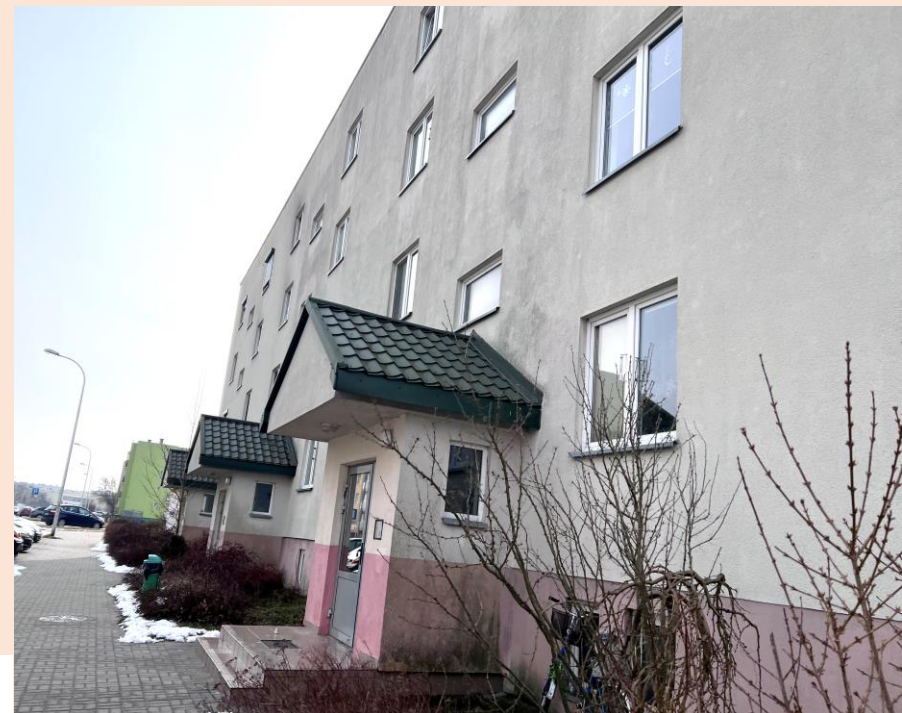

POM. GOSPODARCZE NA SPRZEDAŻ
Turek, osiedle Wyzwolenia 23/28

Powierzchnia **51,34 m²**