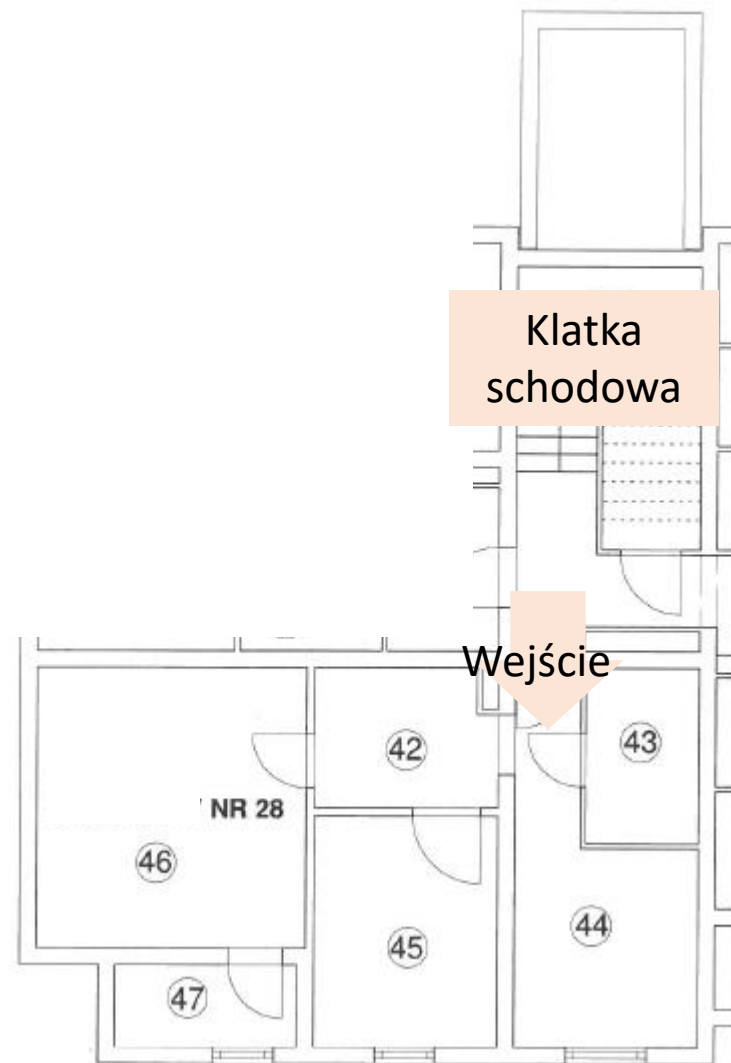

Powierzchnia **34,5 m²**

Zapraszamy do kontaktu:

**Tel. 502 103 437
694 450 416**

POM. GOSPODARCZE NA SPRZEDAŻ
Turek, osiedle Wyzwolenia 25/27

LOKAL USŁUGOWY NA SPRZEDAŻ
Turek, osiedle Wyzwolenia 25/28

Powierzchnia **50,99 m²**